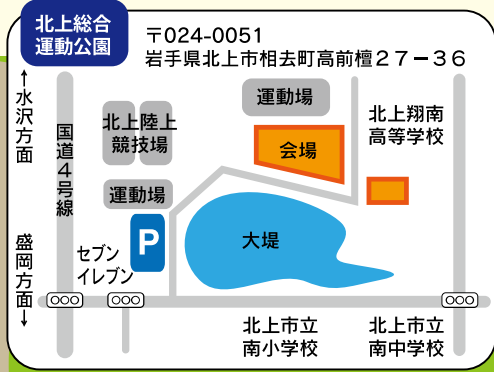

小アリーナ

移動動物園、射的
 子ども食堂、献血など

体育館駐車場

パラスポーツ体験 (両日)

9:30 入場受付開始
 10:00 ~ 15:00

- ①ポッチャ ②卓球パレー
- ③車いすバスケットボール
- ④福祉用具展示体験会
- ⑤フードバンク寄付コーナー

わくわく体験 (両日)

9:30 入場受付開始
 10:00 ~ 15:00

- ①子ども食堂御振舞い
- ②福祉施設ブース販売
- ③アニマルふれあい体験
- ④縁日お楽しみコーナー
- ⑤ディスクゴルフ
- ⑥献血の協力コーナー

第一駐車場

入口

どんな屋台や体験ができるのか
 詳しくはコチラのQRコードを
 読み取ってね！日々更新中！！

たからいちエリア

東北の魅力
 食と物産と体験

第2駐車場

たからいち